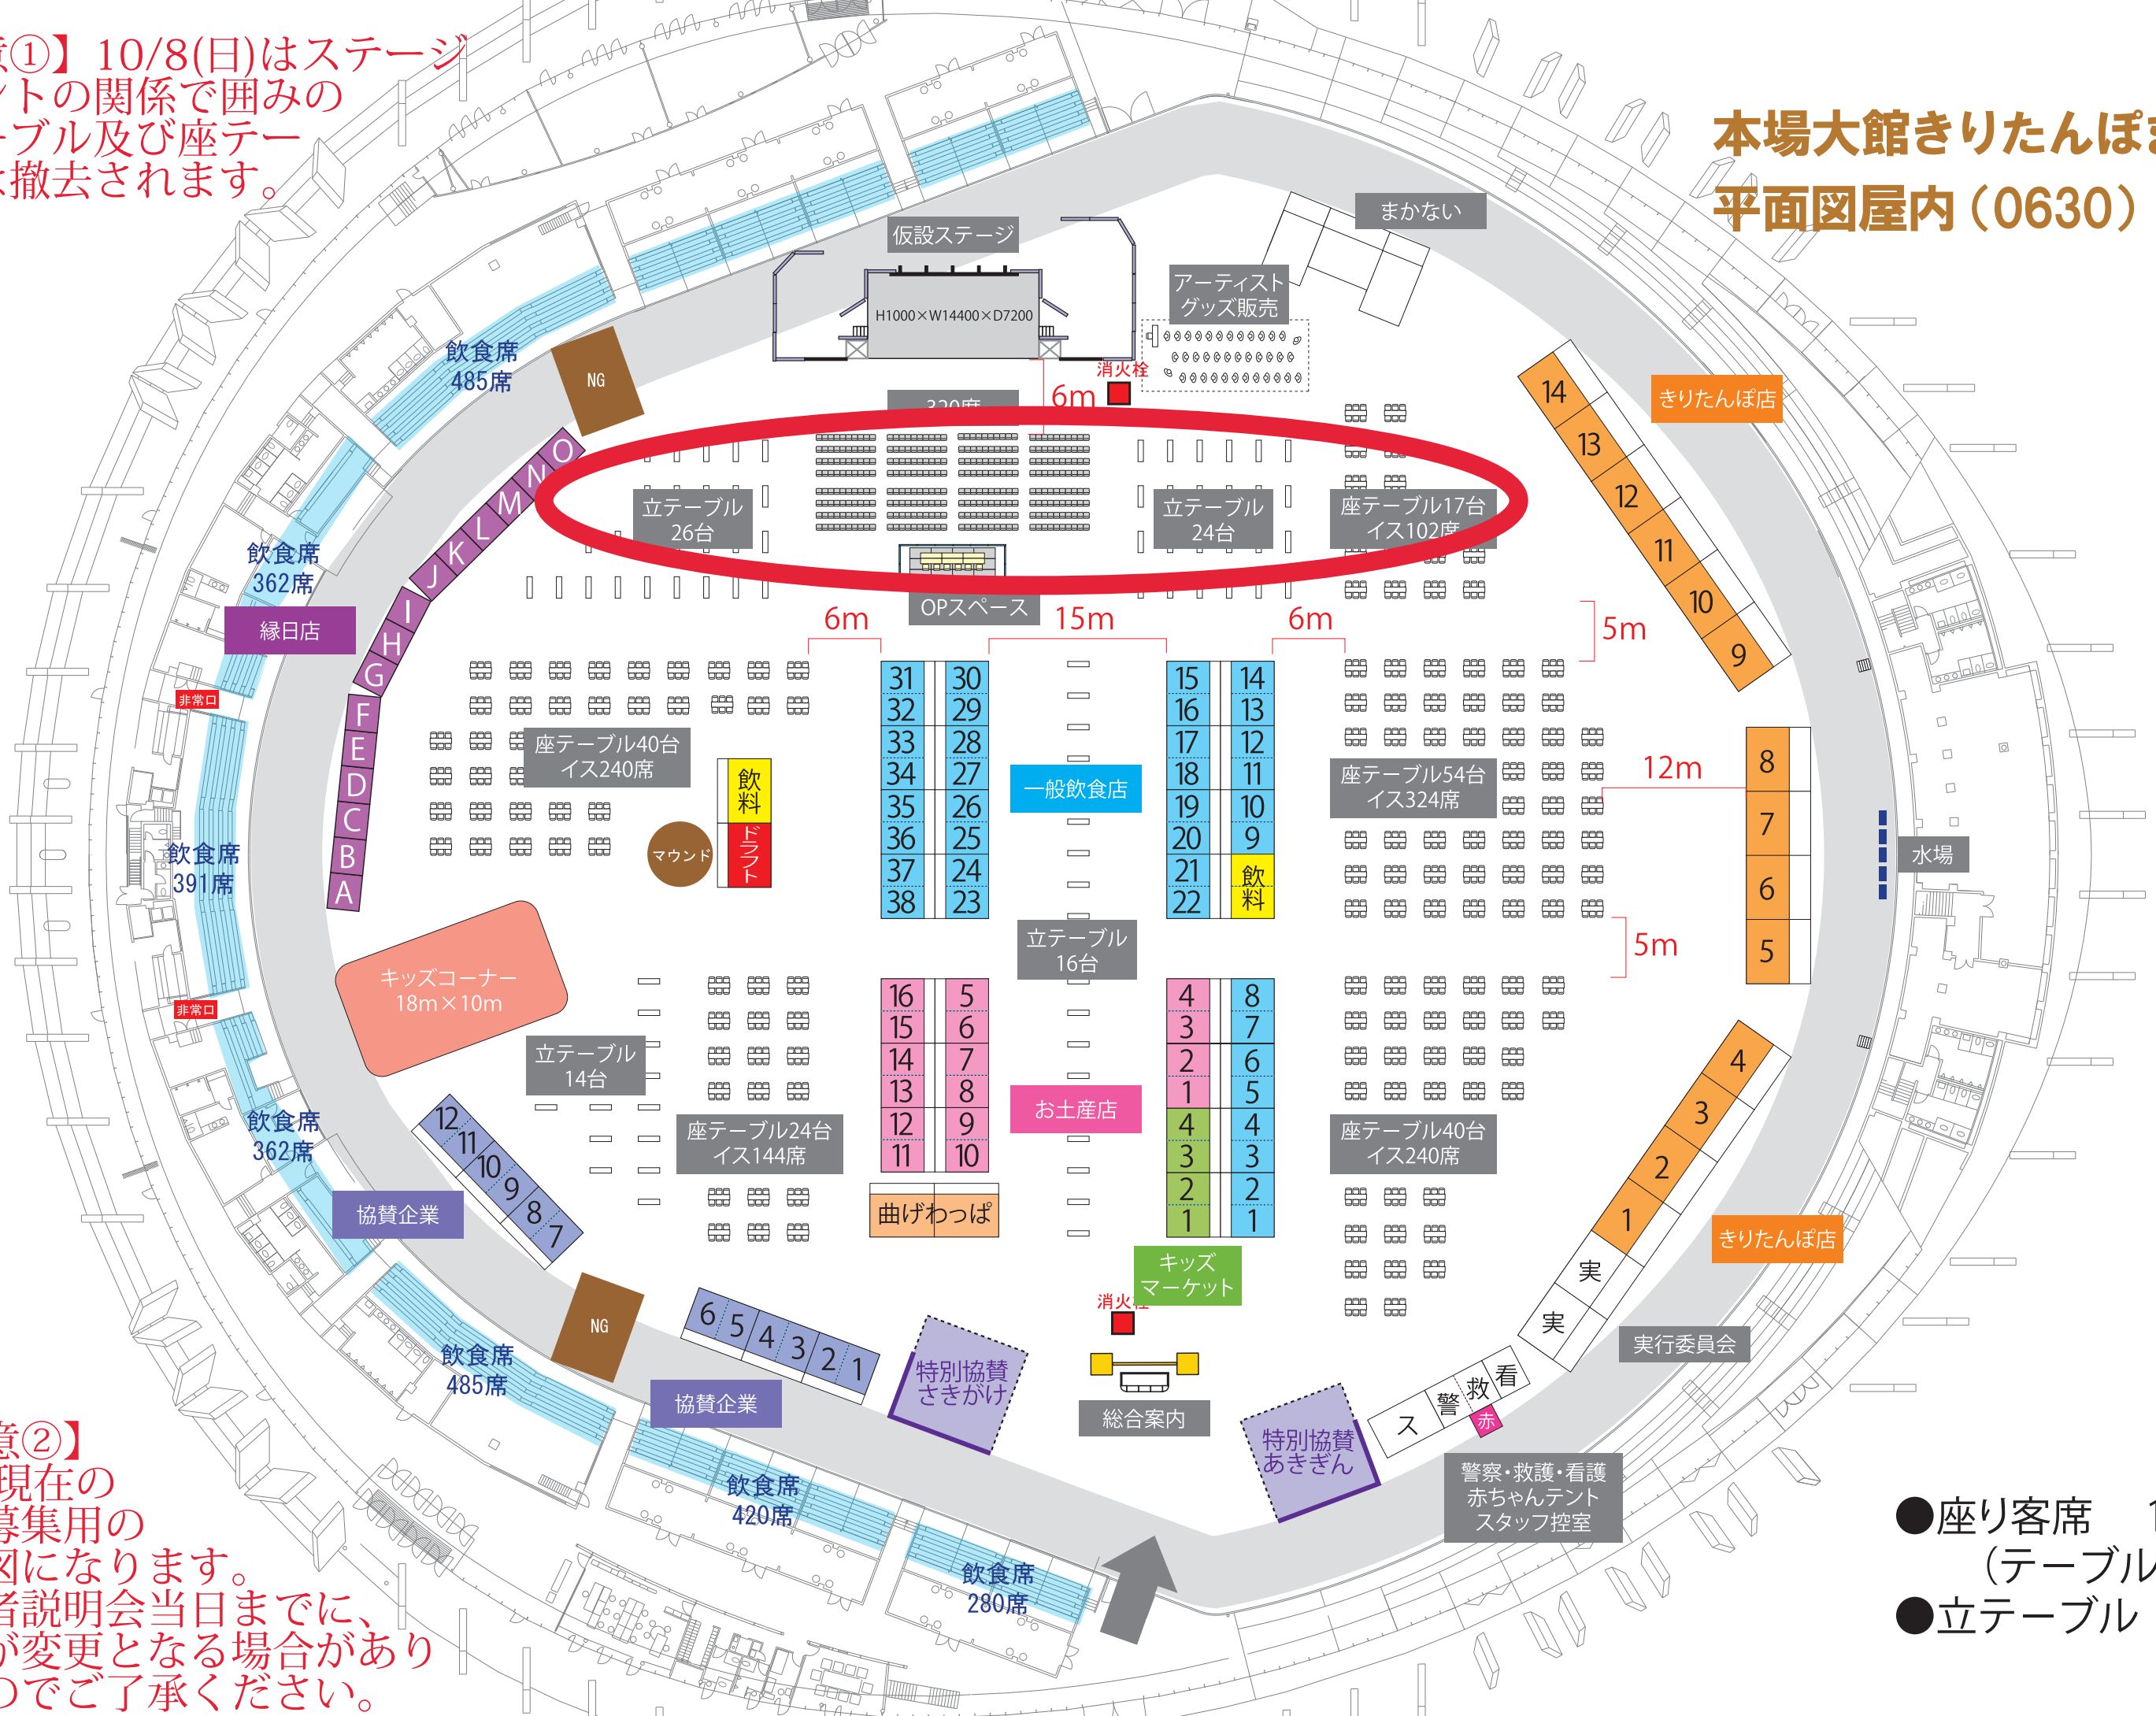

# 本場大館きりたんぽまつり 平面図屋内(0630)

【注意①】10/8(日)はステージイベントの関係で囲みの立テーブル及び座テーブルは撤去されます。

【注意②】6/30現在の出店募集用の平面図になります。出店者説明会当日までに、配置が変更となる場合がありますのでご了承ください。

- 座り客席 1050席  
(テーブル175台)
- 立テーブル 80台